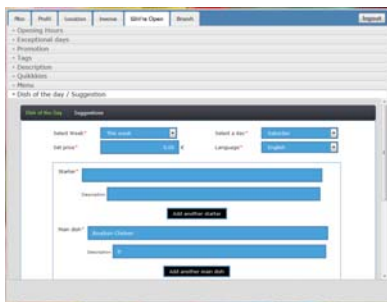

incluso

OPTIONE HORECA

Trasmettete la vostra Carta Dei
 Menù (MENU)

99,00 € IVA esc

Una volta solo

Solamente se

Afferrate il vostro Piatto Del Giorno
 (PdJ)

166,00 € IVA esc