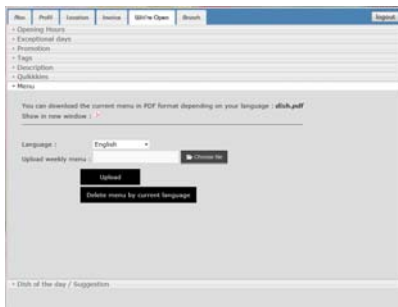

incluso

OPTIONE HORECA

Trasmettete la vostra Carta Dei
 Menù (MENU)

99,00 € IVA esc

Una volta solo

Solamente se

Afferrate il vostro Piatto Del Giorno
 (PdJ)

166,00 € IVA esc