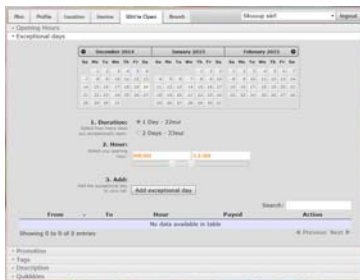

Tout ce que vous pouvez faire avec votre PROFIL

Abonnement annuel
Gérez les heures d'ouverture

120,00 € htva

Gérez les ouvertures
extraordinaires de votre magasin

Option payante

Gérez vos promotions

Option payante

Saisissez vos mots-clés et vos
marques,
qui seront par après traduits dans
quelque 35 langues différentes, sauf
les noms des marques bien entendu

inclus

Donnez un descriptif de votre
société

inclus

Gérez vos QUIKKIES
3 sont compris dans votre
abonnement
33,00 € htva pour chaque QUIKKY
supplémentaire

inclus

OPTIONS HORECA

Téléchargez votre Carte Des Menus

99,00 € htva

Seulement si

Une fois

Saisissez votre PLAT DU JOUR

166,00 € htva