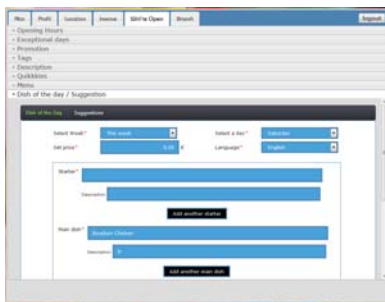

Saisissez vos mots-clés et vos
marques,
qui seront par après traduits dans
quelque 35 langues différentes, sauf
les noms des marques bien entendu

inclus

Donnez un descriptif de votre
société

inclus

Gérez vos QUIKKIES
3 sont compris dans votre
abonnement
33,00 € htva pour chaque QUIKKY
supplémentaire

inclus

OPTIONS HORECA

Téléchargez votre Carte Des Menus 99,00 € htva

Seulement si Une fois

Saisissez votre PLAT DU JOUR 166,00 € htva

Seulement si Une fois

Saisissez vos SUGGESTIONS 166,00 € htva

Seulement si Une fois

MENU + PdJ	222,00 € htva
MENU + SUGGESTIONS	222,00 € htva
PdJ + SUGGESTIONS	222,00 € htva
MENU + PdJ + SUGGESTIONS	333,00 € htva

N.B. : Sous réserve de modifications en vue d'améliorations.

Be Found via our mobile app : **SKUUUP**