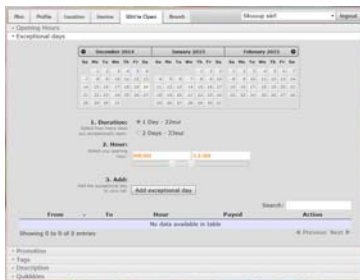

Tout ce que vous pouvez faire avec votre PROFIL

Abonnement annuel
Gérez les heures d'ouverture

120,00 € htva

Gérez les ouvertures
extraordinaires de votre magasin

Option payante

Gérez vos promotions

Option payante

Saisissez vos mots-clés et vos
marques,
qui seront par après traduits dans
quelque 35 langues différentes, sauf
les noms des marques bien entendu

inclus

Donnez un descriptif de votre
société

inclus

Gérez vos QUIKKIES
3 sont compris dans votre
abonnement
33,00 € htva pour chaque QUIKKY
supplémentaire

inclus

OPTIONS HORECA

Téléchargez votre Carte Des Menus 99,00 € htva

Seulement si Une fois

Saisissez votre PLAT DU JOUR 166,00 € htva

Seulement si Une fois

Saisissez vos SUGGESTIONS 166,00 € htva

Seulement si Une fois